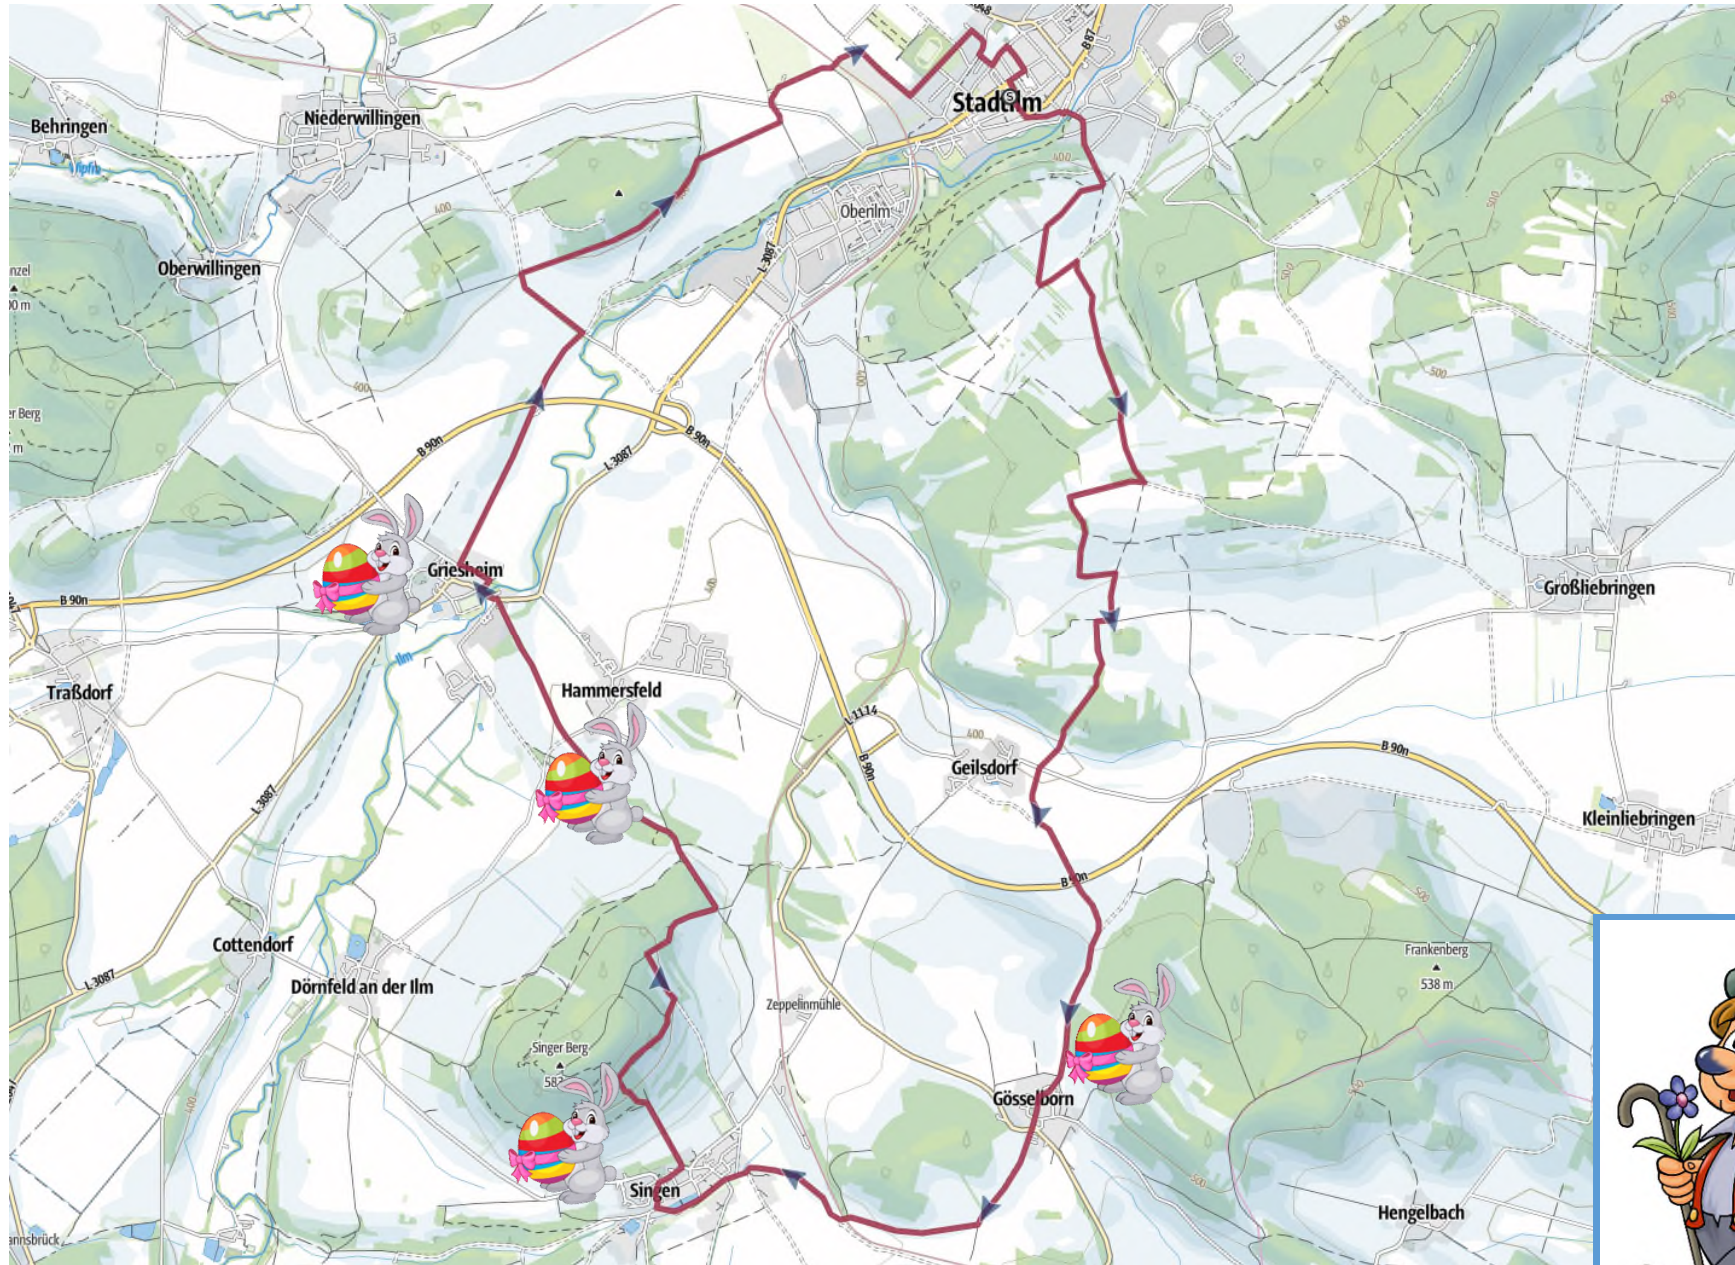

ROTE STRECKE – 13km - MÜHLENROUTE

mdr Osterspaziergang 17. April 2022

BLAUE STRECKE – 19km – SINGER BERG ROUTE

mdr Osterspaziergang 17. April 2022

GELBE STRECKE – 3,5km 7 WUNDER TOUR

mdr Osterspaziergang 17. April 2022