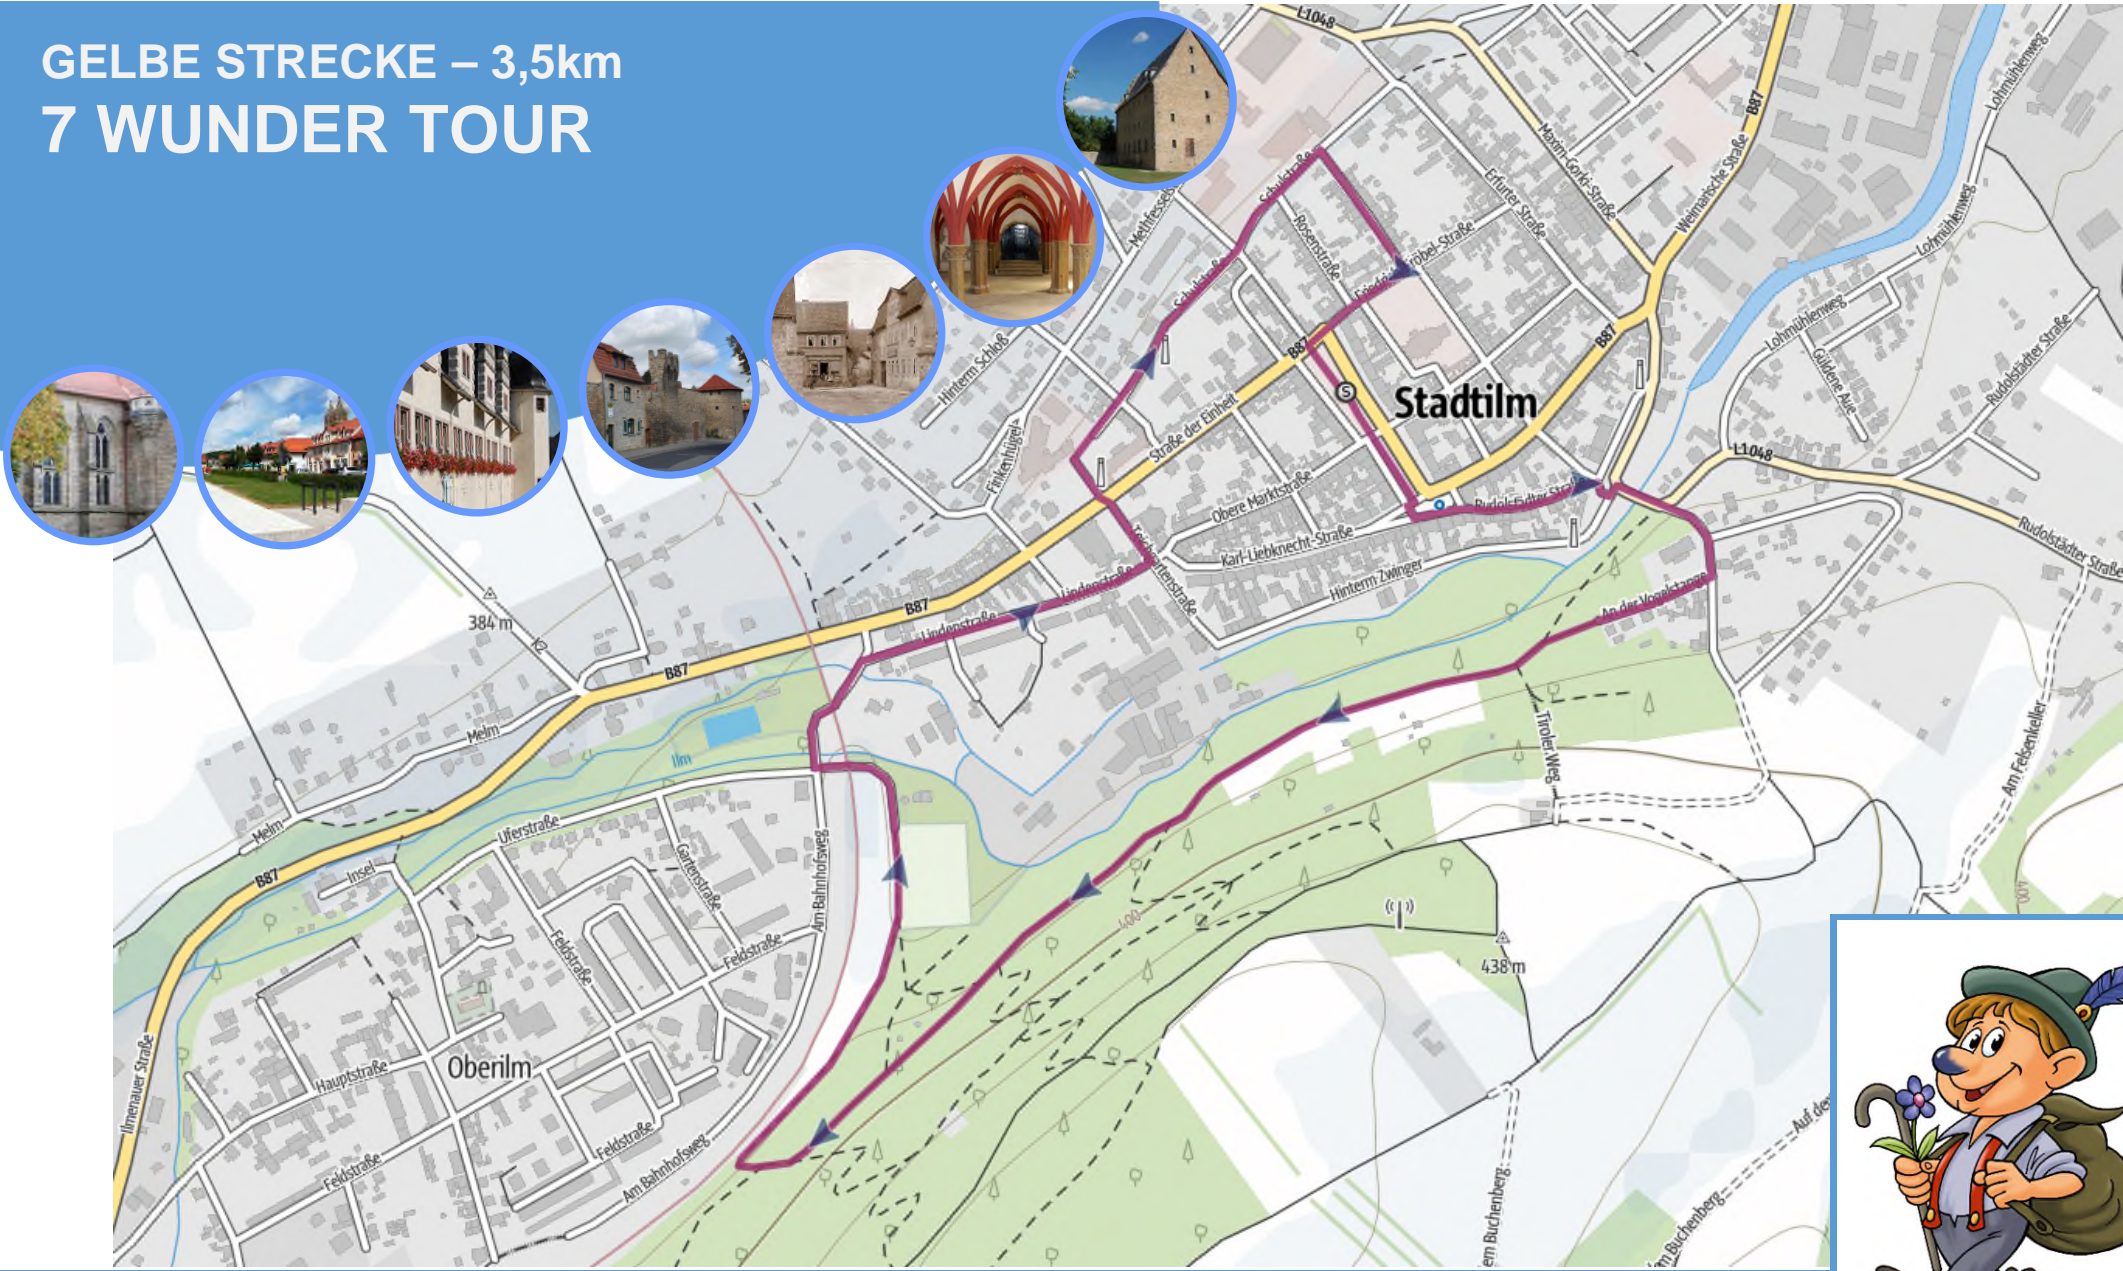

ROTE STRECKE – 13km - MÜHLENROUTE

mdr Osterspaziergang 17. April 2022

BLAUE STRECKE – 19km – SINGER BERG ROUTE

mdr Osterspaziergang 17. April 2022

GELBE STRECKE – 3,5km 7 WUNDER TOUR

mdr Osterspaziergang 17. April 2022