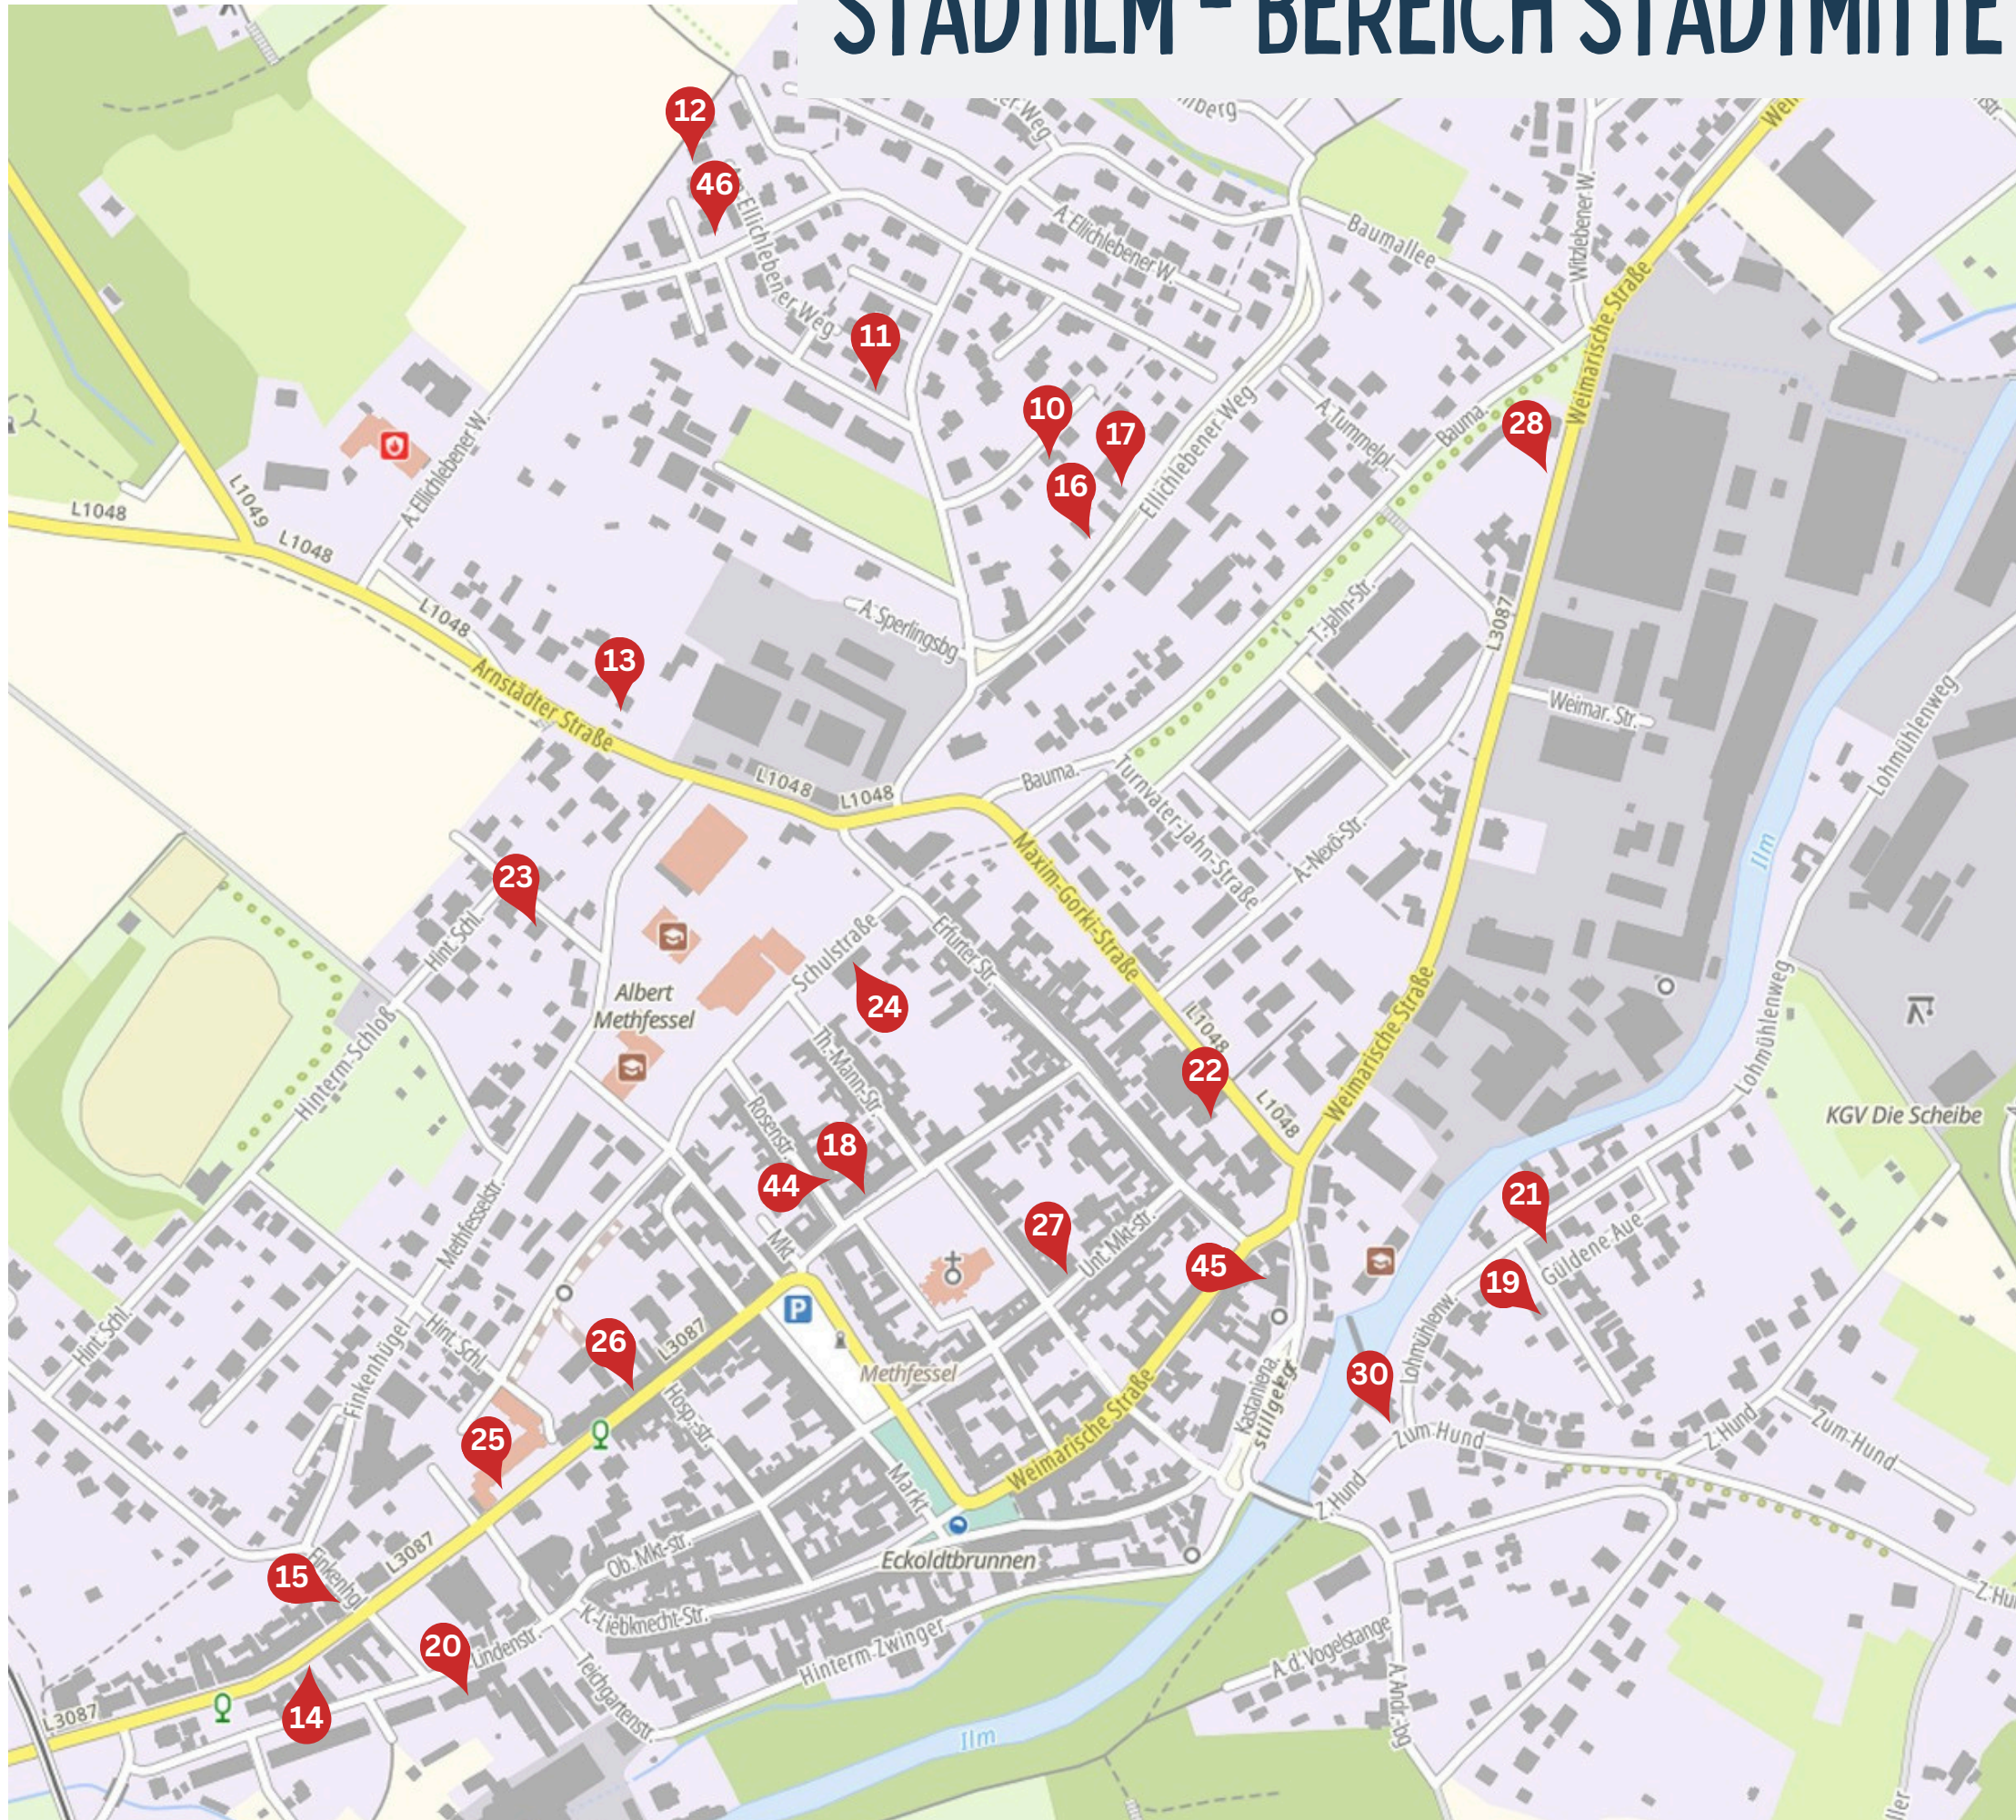

STADTILM - BEREICH OBERILM

VERKAUFS- ADRESSEN

- 1 Feldstraße 31
- 2 Gartenstraße 2
- 3 Hauptstraße 18
- 4 Hauptstraße 25 a
- 5 Hauptstraße 27
- 6 Hauptstraße 32
- 7 Melm 9
- 8 Melm 20
- 9 Schwarzbürger Straße 7

STADTILM - BEREICH STADTMITTE

VERKAUFS- ADRESSEN

- 10 Am Ellichlebener Weg 17
- 11 Am Ellichlebener Weg 61
- 46 Am Ellichlebener Weg 89
- 12 Am Ellichlebener Weg 91
- 13 Arnstädter Straße 6 a
- 14 Bahnhofstraße 8
- 15 Bahnhofstraße 31
- 16 Ellichlebener Weg 3
- 17 Ellichlebener Weg 5 a
- 18 Friedrich-Fröbel-Straße 5
- 19 Güldene Aue 4
- 20 Lindenstraße 26
- 21 Lohmühlenweg 6 b
- 22 Maxim-Gorki-Straße
- 23 Methfesselstraße 16
- 44 Rosenstraße 2/4
- 24 Schulstraße 6 a
- 25 Straße der Einheit 1
- 26 Straße der Einheit 5
- 27 Untere Marktstraße 11 a
- 45 Weimarische Straße 44 a
- 28 Weimarische Straße 45 c
- 30 Zum Hund 19

STADTILM - DIENSTEDT

VERKAUFS- ADRESSEN

- 31** Alte Arnstädter Straße 24
- 32** Alte Arnstädter Straße 26
- 33** Str. d. Freundschaft 65

STADTILM - GROBHETTSTEDT

VERKAUFS- ADRESSEN

- 34** Grobhattstedt 34

STADTILM - GROBLIEBRINGEN

- 40** Alte Bahnhofstraße 9 a
- 41** Am Bahnhof 1 (Alter Bahnhof)
- 42** Am Winkel 1

STADTILM - GRIESHEIM

VERKAUFS- ADRESSEN

- 43** Wassergasse 3
- 29** Willinger Weg 10