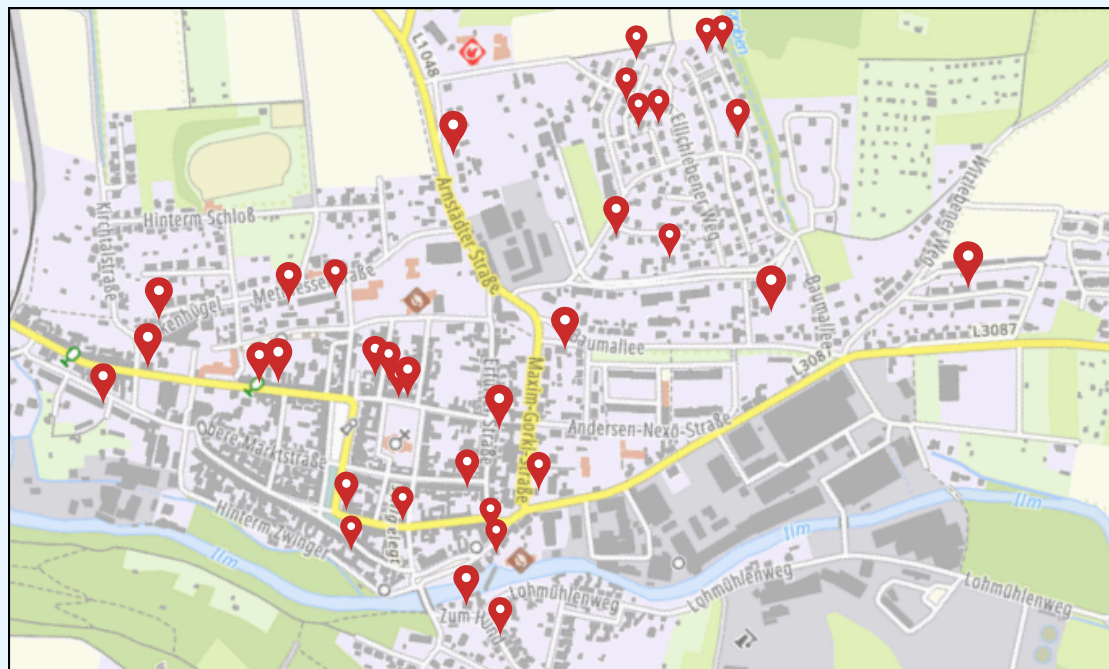

59 Teilnehmer öffnen von 10:00 bis 16:00 Uhr ihre Höfe, Einfahrten und Garagen. Mit dabei sind auch Cottendorf, Gösselborn, Griesheim, Dienststedt, Großhettstedt, Großliebringen, Niederwillingen und Traßdorf. Das Angebot reicht von Kleidung und Spielzeug über Haushaltswaren und Bücher bis hin zu vielen kleinen Schätzen.

Die Standorte sind mit blau-weißen Ballons gekennzeichnet und somit leicht zu finden.

Alle Informationen finden Sie auch auf der Website sowie bei Muniopolis.

Kommen Sie vorbei und entdecken Sie die Vielfalt der Region!

Stadt und:

Am Ellichlebener Weg 5a
Am Ellichlebener Weg 13
Am Ellichlebener Weg 43
Am Ellichlebener Weg 44
Am Ellichlebener Weg 52
Am Ellichlebener Weg 91
Am Ellichlebener Weg 116
Am Ellichlebener Weg 120
Am Ellichlebener Weg 121
Am Tummelplatz 2
Arnstädter Straße 11
Bahnhofstraße 33
Bertolt - Brecht - Str. 15
Erfurter Straße 29
Feldstraße 31
Feldstraße 76
Finkenhügel 9
Friedrich-Fröbel-Straße 7
Hauptstraße 26
Ilmenauer Straße 9a
Insel 2
Kastanienallee 4
Kastanienallee 5
Kellergasse 2
Lindenstraße 18
Markt 31
Maxim - Gorki - Str. 2
Maxim - Gorki - Str. 22
Melm 20
Methfesselstraße 4
Methfesselstraße 12
Rosenstraße 5
Rosenstraße 8
Schwarzburger Straße 4a
Straße der Einheit 3
Straße der Einheit 5
Untere Marktstraße 34
Weimarische Straße 11
Zum Hund 19
Zum Hund 25

Stadt und - Bereich Stadtmitte

Stadt und - Bereich Oberilm

HOF - FLOHMARKT

30. Mai 10:00 - 16:00 Uhr

Cottendorf

Cottendorf:
Cottendorf Nr. 20

Dienstedt:
Am Oesterbach 8
Rudolstädter Straße 42
Rudolstädter Straße 50
Straße der Freundschaft 65