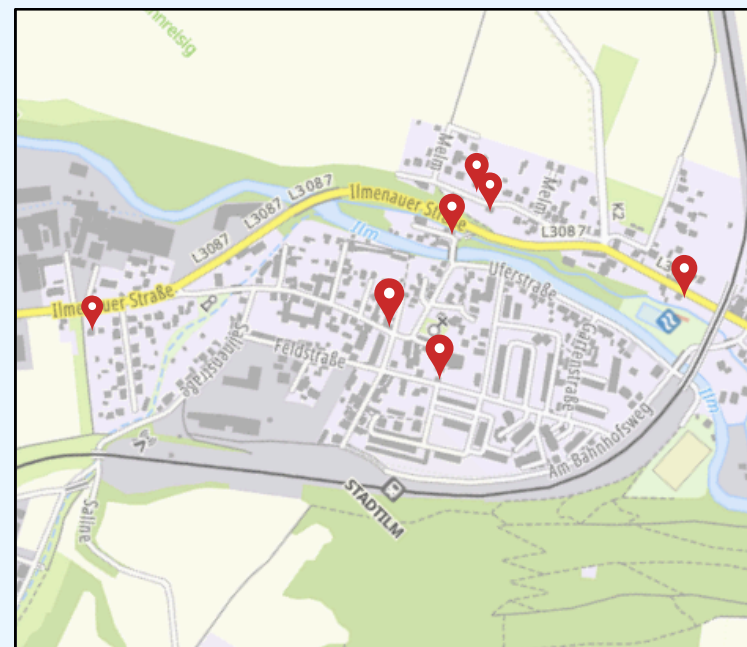

59 Teilnehmer öffnen von 10:00 bis 16:00 Uhr ihre Höfe, Einfahrten und Garagen. Mit dabei sind auch Cottendorf, Gösselborn, Griesheim, Dienststedt, Großhettstedt, Großliebringen, Niederwillingen und Traßdorf. Das Angebot reicht von Kleidung und Spielzeug über Haushaltswaren und Bücher bis hin zu vielen kleinen Schätzen.

Die Standorte sind mit blau-weißen Ballons gekennzeichnet und somit leicht zu finden.

Alle Informationen finden Sie auch auf der Website sowie bei Muniopolis.

Kommen Sie vorbei und entdecken Sie die Vielfalt der Region!

Stadt und:

Am Ellichlebener Weg 5a
Am Ellichlebener Weg 13
Am Ellichlebener Weg 43
Am Ellichlebener Weg 44
Am Ellichlebener Weg 52
Am Ellichlebener Weg 91
Am Ellichlebener Weg 116
Am Ellichlebener Weg 120
Am Ellichlebener Weg 121
Am Tummelplatz 2
Arnstädter Straße 11
Bahnhofstraße 33
Bertolt - Brecht - Str. 15
Erfurter Straße 29
Feldstraße 31
Feldstraße 76
Finkenhügel 9
Friedrich-Fröbel-Straße 7
Hauptstraße 26
Ilmenauer Straße 9a
Insel 2
Kastanienallee 4
Kastanienallee 5
Kellergasse 2
Lindenstraße 18
Markt 31
Maxim - Gorki - Str. 2
Maxim - Gorki - Str. 22
Melm 20
Methfesselstraße 4
Methfesselstraße 12
Rosenstraße 5
Rosenstraße 8
Schwarzburger Straße 4a
Straße der Einheit 3
Straße der Einheit 5
Untere Marktstraße 34
Weimarische Straße 11
Zum Hund 19
Zum Hund 25

Stadt und - Bereich Stadtmitte

Stadt und - Bereich Oberilm

HOF - FLOHMARKT

30. Mai 10:00 - 16:00 Uhr

Cottendorf

Cottendorf:
Cottendorf Nr. 20

Dienstedt:
Am Oesterbach 8
Rudolstädter Straße 42
Rudolstädter Straße 50
Straße der Freundschaft 65