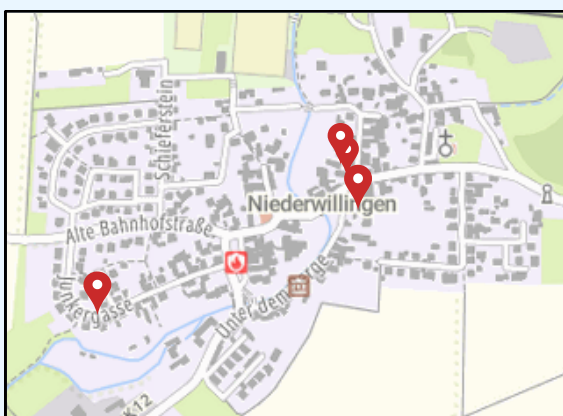

Stadt und - Bereich Stadtmitte

Stadt und - Bereich Oberilm

HOF - FLOHMARKT

30. Mai 10:00 - 16:00 Uhr

Cottendorf

Cottendorf:
Cottendorf Nr. 20

Dienstedt:
Am Oesterbach 8
Rudolstädter Straße 42
Rudolstädter Straße 50
Straße der Freundschaft 65

Dienstedt

Griesheim

Gösselborn:
Gösselborn Nr. 27

Griesheim:
Kleppergasse 3
Willinger Weg 10
Willinger Weg 12

Gösselborn

Großliebringen

Großliebrigen:
Prof. - Nöller - Straße 35
Prof. - Nöller - Straße 42
Prof. - Nöller - Straße 43

Niederwilligen

Niederwilligen:
Am Winkel 1
Am Winkel 3
Junkergasse 21
Unter dem Berge 1b

Traßdorf

Traßdorf:
Cottendorfer Straße 12