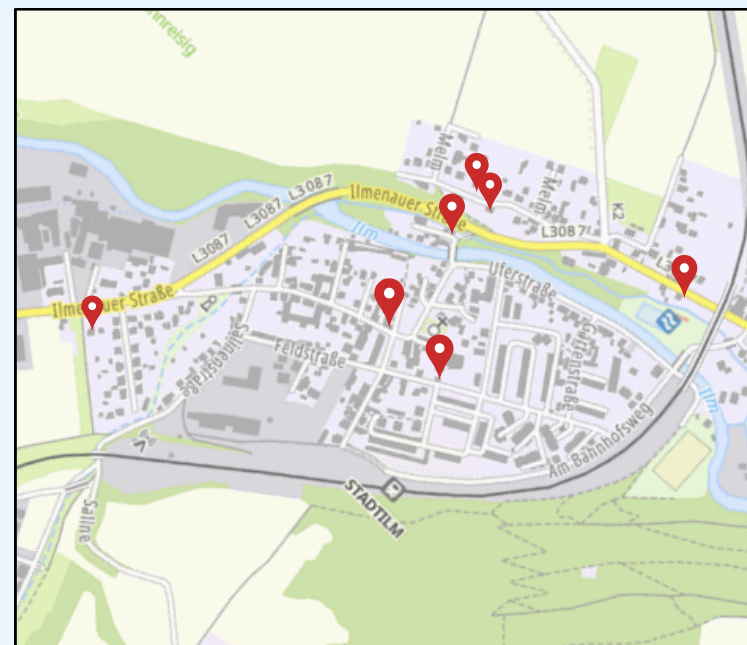

59 Teilnehmer öffnen von 10:00 bis 16:00 Uhr ihre Höfe, Einfahrten und Garagen. Mit dabei sind auch Cottendorf, Gösselborn, Griesheim, Dienststedt, Großhettstedt, Großliebbrungen, Niederwillingen und Traßdorf. Das Angebot reicht von Kleidung und Spielzeug über Haushaltswaren und Bücher bis hin zu vielen kleinen Schätzen.

Die Standorte sind mit blau-weißen Ballons gekennzeichnet und somit leicht zu finden.

Alle Informationen finden Sie auch auf der Website sowie bei Muniopolis.

Kommen Sie vorbei und entdecken Sie die Vielfalt der Region!

Stadt und:

Am Ellichlebener Weg 5a
Am Ellichlebener Weg 13
Am Ellichlebener Weg 43
Am Ellichlebener Weg 44
Am Ellichlebener Weg 52
Am Ellichlebener Weg 91
Am Ellichlebener Weg 116
Am Ellichlebener Weg 120
Am Ellichlebener Weg 121
Am Tummelplatz 2
Arnstädter Straße 11
Bahnhofstraße 33
Bertolt - Brecht - Str. 15
Erfurter Straße 29
Feldstraße 31
Feldstraße 76
Finkenhügel 9
Friedrich-Fröbel-Straße 7
Hauptstraße 26
Ilmenauer Straße 9a
Insel 2
Kastanienallee 4
Kastanienallee 5
Kellergasse 2
Lindenstraße 18
Markt 31
Maxim - Gorki - Str. 2
Maxim - Gorki - Str. 22
Melm 20
Methfesselstraße 4
Methfesselstraße 12
Rosenstraße 5
Rosenstraße 8
Schwarzburger Straße 4a
Straße der Einheit 3
Straße der Einheit 5
Untere Marktstraße 34
Weimarische Straße 11
Zum Hund 19
Zum Hund 25

Stadt und - Bereich Stadtmitte

Stadt und - Bereich Oberilm

HOF - FLOHMART

30. Mai 10:00 - 16:00 Uhr

Cottendorf

Cottendorf:
Cottendorf Nr. 20

Dienstedt:
Am Oesterbach 8
Rudolstädter Straße 42
Rudolstädter Straße 50
Straße der Freundschaft 65