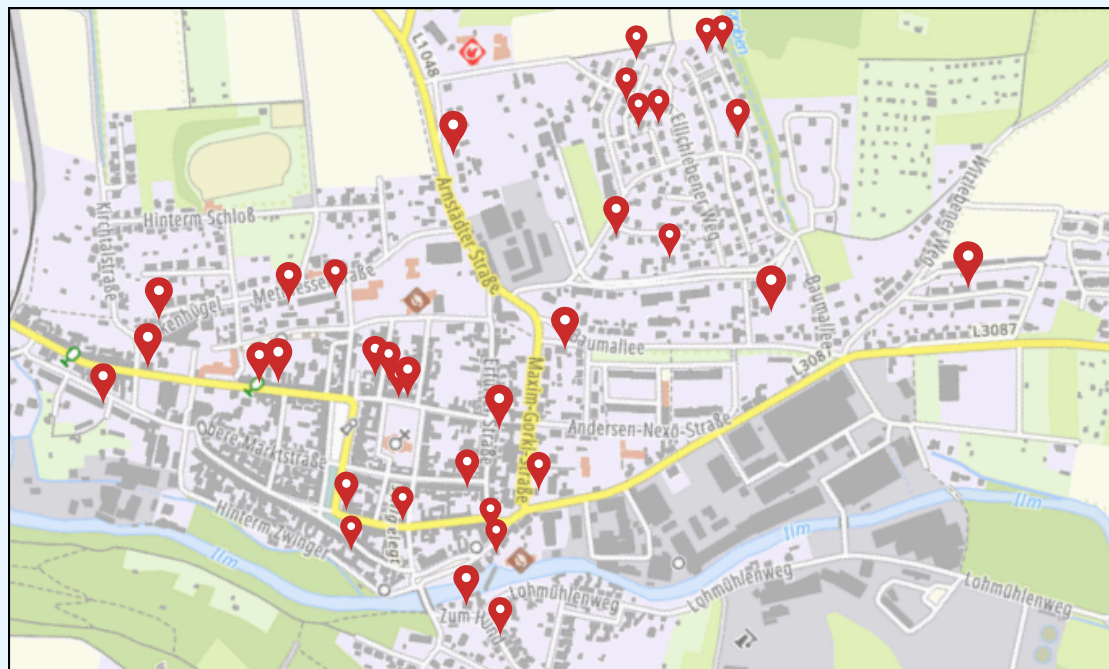

59 Teilnehmer öffnen von 10:00 bis 16:00 Uhr ihre Höfe, Einfahrten und Garagen. Mit dabei sind auch Cottendorf, Gösselborn, Griesheim, Dienststedt, Großhettstedt, Großliebbrungen, Niederwillingen und Traßdorf. Das Angebot reicht von Kleidung und Spielzeug über Haushaltswaren und Bücher bis hin zu vielen kleinen Schätzen.

Die Standorte sind mit blau-weißen Ballons gekennzeichnet und somit leicht zu finden.

Alle Informationen finden Sie auch auf der Website sowie bei Muniopolis.

Kommen Sie vorbei und entdecken Sie die Vielfalt der Region!

Stadt und:

Am Ellichlebener Weg 5a
Am Ellichlebener Weg 13
Am Ellichlebener Weg 43
Am Ellichlebener Weg 44
Am Ellichlebener Weg 52
Am Ellichlebener Weg 91
Am Ellichlebener Weg 116
Am Ellichlebener Weg 120
Am Ellichlebener Weg 121
Am Tummelplatz 2
Arnstädter Straße 11
Bahnhofstraße 33
Bertolt - Brecht - Str. 15
Erfurter Straße 29
Feldstraße 31
Feldstraße 76
Finkenhügel 9
Friedrich-Fröbel-Straße 7
Hauptstraße 26
Ilmenauer Straße 9a
Insel 2
Kastanienallee 4
Kastanienallee 5
Kellergasse 2
Lindenstraße 18
Markt 31
Maxim - Gorki - Str. 2
Maxim - Gorki - Str. 22
Melm 20
Methfesselstraße 4
Methfesselstraße 12
Rosenstraße 5
Rosenstraße 8
Schwarzburger Straße 4a
Straße der Einheit 3
Straße der Einheit 5
Untere Marktstraße 34
Weimarische Straße 11
Zum Hund 19
Zum Hund 25

Stadt und - Bereich Stadtmitte

Stadt und - Bereich Oberilm

HOF - FLOHMART

30. Mai 10:00 - 16:00 Uhr

Cottendorf

Cottendorf:
Cottendorf Nr. 20

Dienstedt:
Am Oesterbach 8
Rudolstädter Straße 42
Rudolstädter Straße 50
Straße der Freundschaft 65