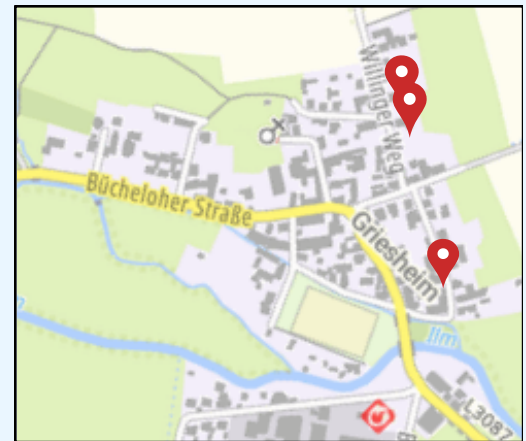

Die Standorte sind mit blau-weißen Ballons gekennzeichnet und somit leicht zu finden.

Alle Informationen finden Sie auch auf der Website sowie bei Muniopolis.

Kommen Sie vorbei und entdecken Sie die Vielfalt der Region!

Stadt und - Bereich Stadtmitte

Stadt und - Bereich Oberilm

HOF - FLOHMART

30. Mai 10:00 - 16:00 Uhr

Cottendorf

Cottendorf:
Cottendorf Nr. 20

Dienstedt:
Am Oesterbach 8
Rudolstädter Straße 42
Rudolstädter Straße 50
Straße der Freundschaft 65

Dienstedt

Griesheim

Gösselborn

Gösselborn:
Gösselborn Nr. 27

Griesheim:
Kleppergasse 3
Willinger Weg 10
Willinger Weg 12

Großliebringen

Großliebrigen:
Prof. - Nöller - Straße 35
Prof. - Nöller - Straße 42
Prof. - Nöller - Straße 43

Großhettstedt:
Großhettstedt Nr. 2

Großhettstedt

Traßdorf

Niederwillingen:
Am Winkel 1
Am Winkel 3
Junkergasse 21
Unter dem Berge 1b

Traßdorf:
Cottendorfer Straße 12

Niederwillingen